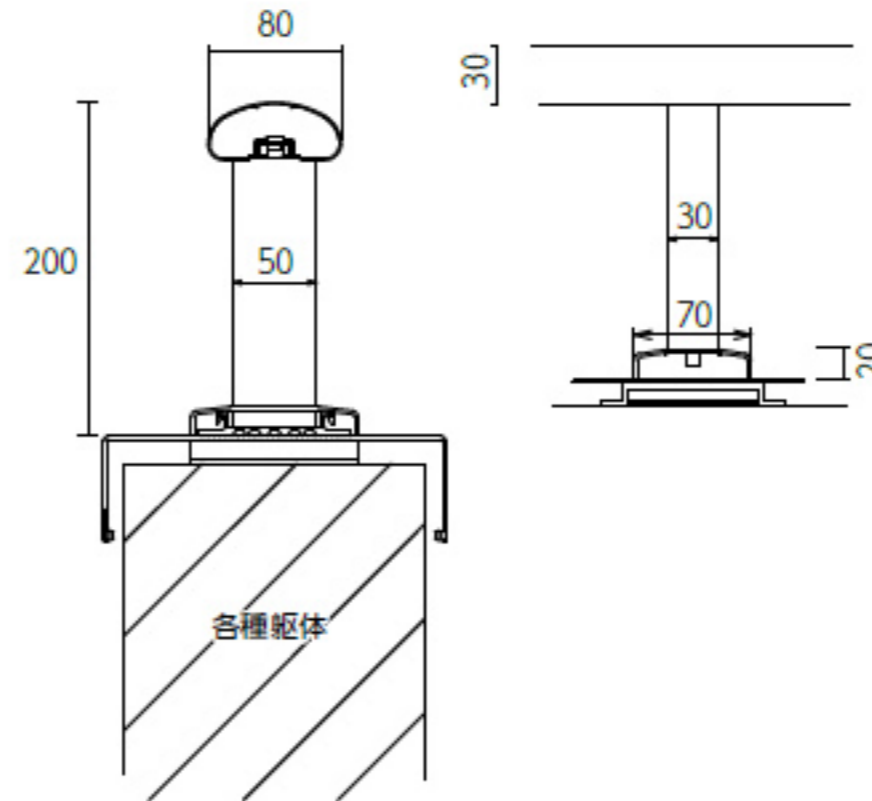

## ■ 寸法図 規格寸法 / H=200 (笠木幅W=165~250) (単位=mm)

笠木付トップレール

内側

側面

※アール付き手摺の製作には約20日必要です。詳しくは弊社担当者にお問い合わせください。※部材・部品は予告なく変更することがあります。