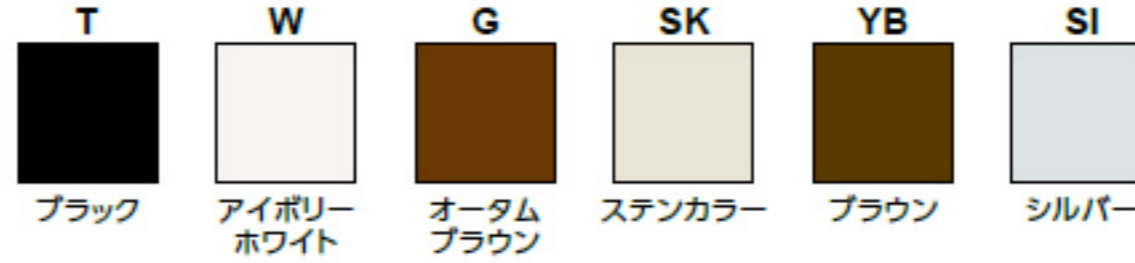

# レインボーライン

(笠木一体型 & 後付型)

魅力的な住まいづくりは、ディテールまでこだわった空間デザインの提案

## ■ カラーバリエーション

※商品の色は印刷の特性上、  
実物とは多少異なる場合が  
ありますのでご了承ください。

## ■ 寸法図 規格寸法 / H=200 (笠木幅W=165~250) (単位=mm)

笠木付トップレール

内側

側面

※アール付き手摺の製作には約20日必要です。詳しくは弊社担当者にお問い合わせください。※部材・部品は予告なく変更することがあります。