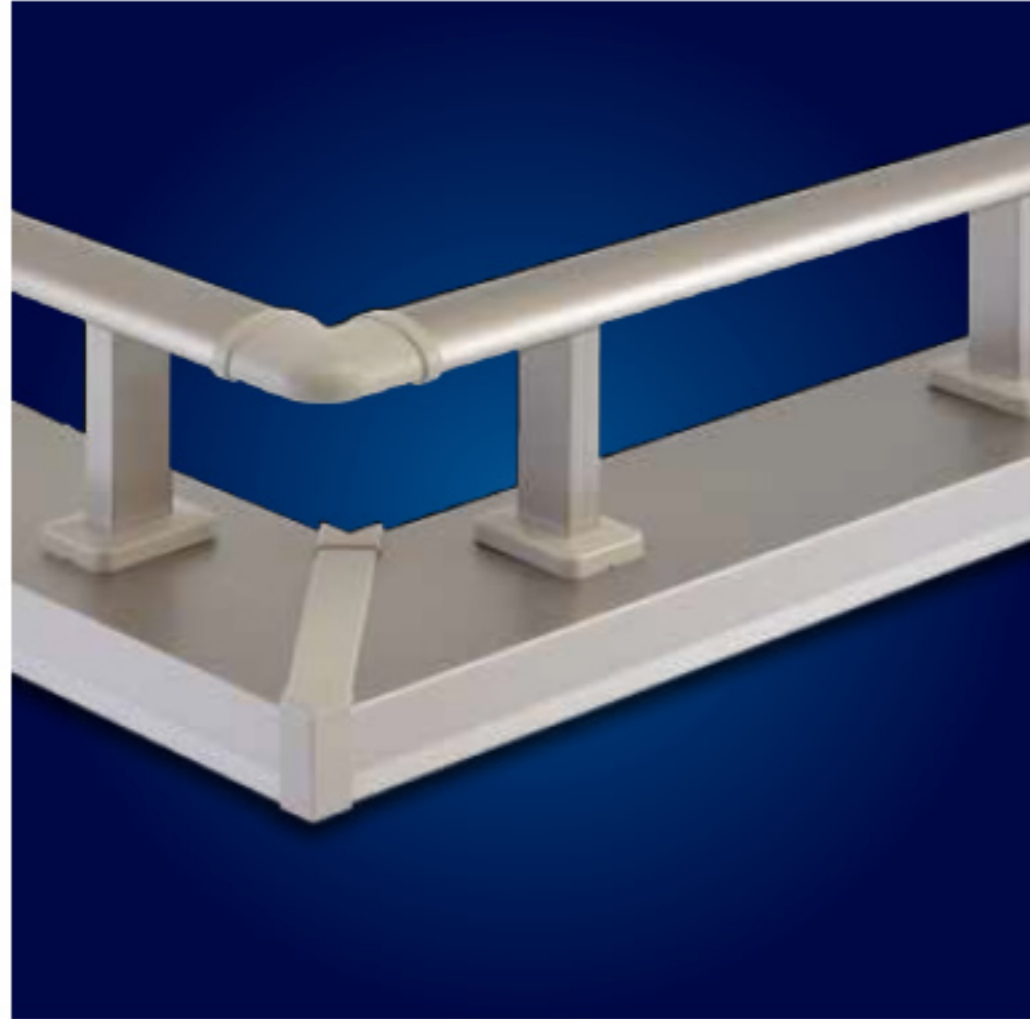

# レインボーライン

(笠木一体型 & 後付型)

魅力的な住まいづくりは、ディテールまでこだわった空間デザインの提案

## ■ カラーバリエーション

※商品の色は印刷の特性上、  
実物とは多少異なる場合が  
ありますのでご了承ください。

## ■ 寸法図 規格寸法 / H=200 (笠木幅W=165~250) (単位=mm)

笠木付トップレール

内側

側面

※アール付き手摺の製作には約20日必要です。詳しくは弊社担当者にお問い合わせください。※部材・部品は予告なく変更することがあります。