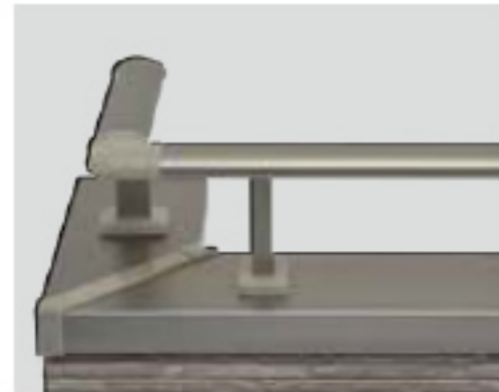

## ■ 寸法図 規格寸法 / H=200 (笠木幅W=165~250) (単位=mm)

笠木付トップレール

内側

側面

※アール付き手摺の製作には約20日必要です。詳しくは弊社担当者にお問い合わせください。※部材・部品は予告なく変更することがあります。