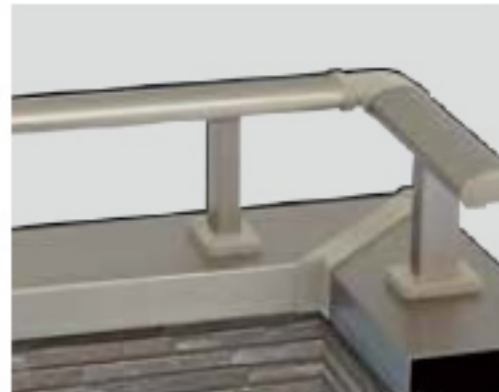

## ■ 寸法図 規格寸法 / H=200 (笠木幅W=165~250) (単位=mm)

笠木付トップレール

内側

側面

※アール付き手摺の製作には約20日必要です。詳しくは弊社担当者にお問い合わせください。※部材・部品は予告なく変更することがあります。