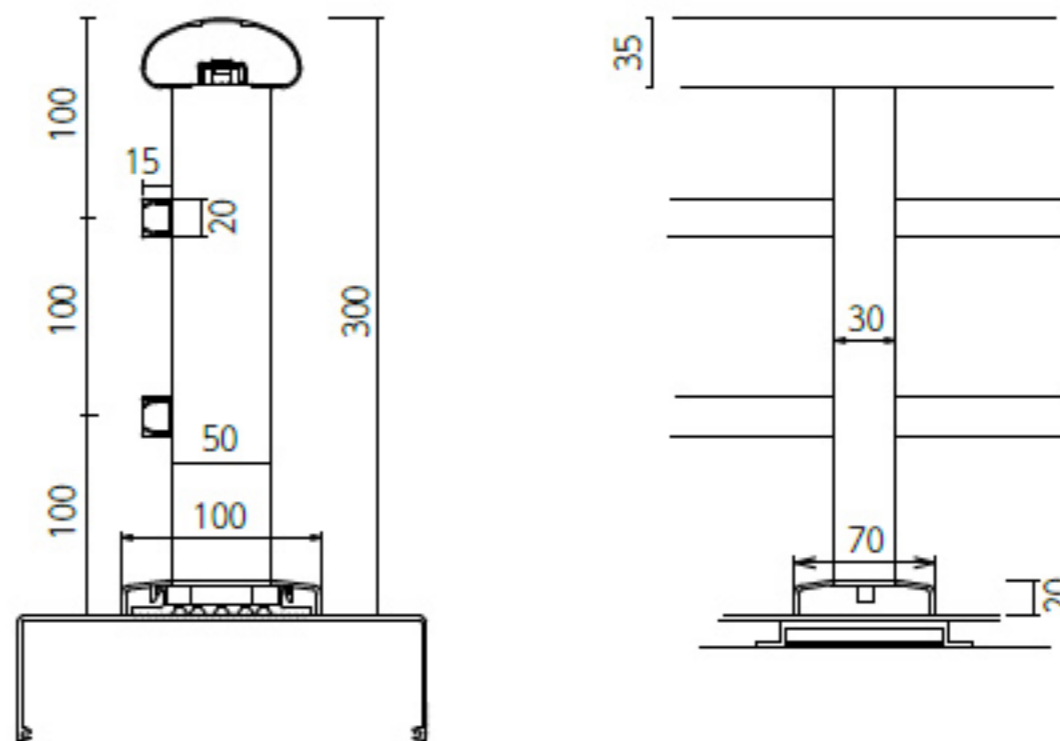

角横格子

さりげく、かつ、存在感あるすっきりフォルムがおしゃれな外観を演出

■寸法図 規格寸法/H=300(笠木幅W=165~250) (単位=mm)

内側

側面

■カラーバリエーション

※商品の色は印刷の特性上、実物とは多少異なる場合がございますのでご了承ください。 ※部材・部品は予告なく変更することがあります。