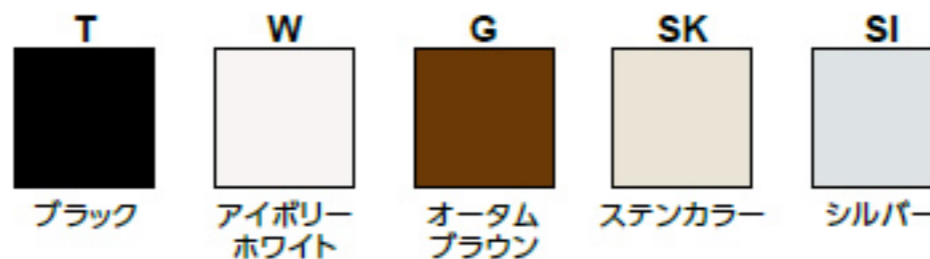

角横格子

さりげく、かつ、存在感あるすっきりフォルムがおしゃれな外観を演出

■寸法図 規格寸法/H=300(笠木幅W=165~250) (単位=mm)

内側

側面

■カラーバリエーション

※商品の色は印刷の特性上、実物とは多少異なる場合がございますのでご了承ください。 ※部材・部品は予告なく変更することがあります。