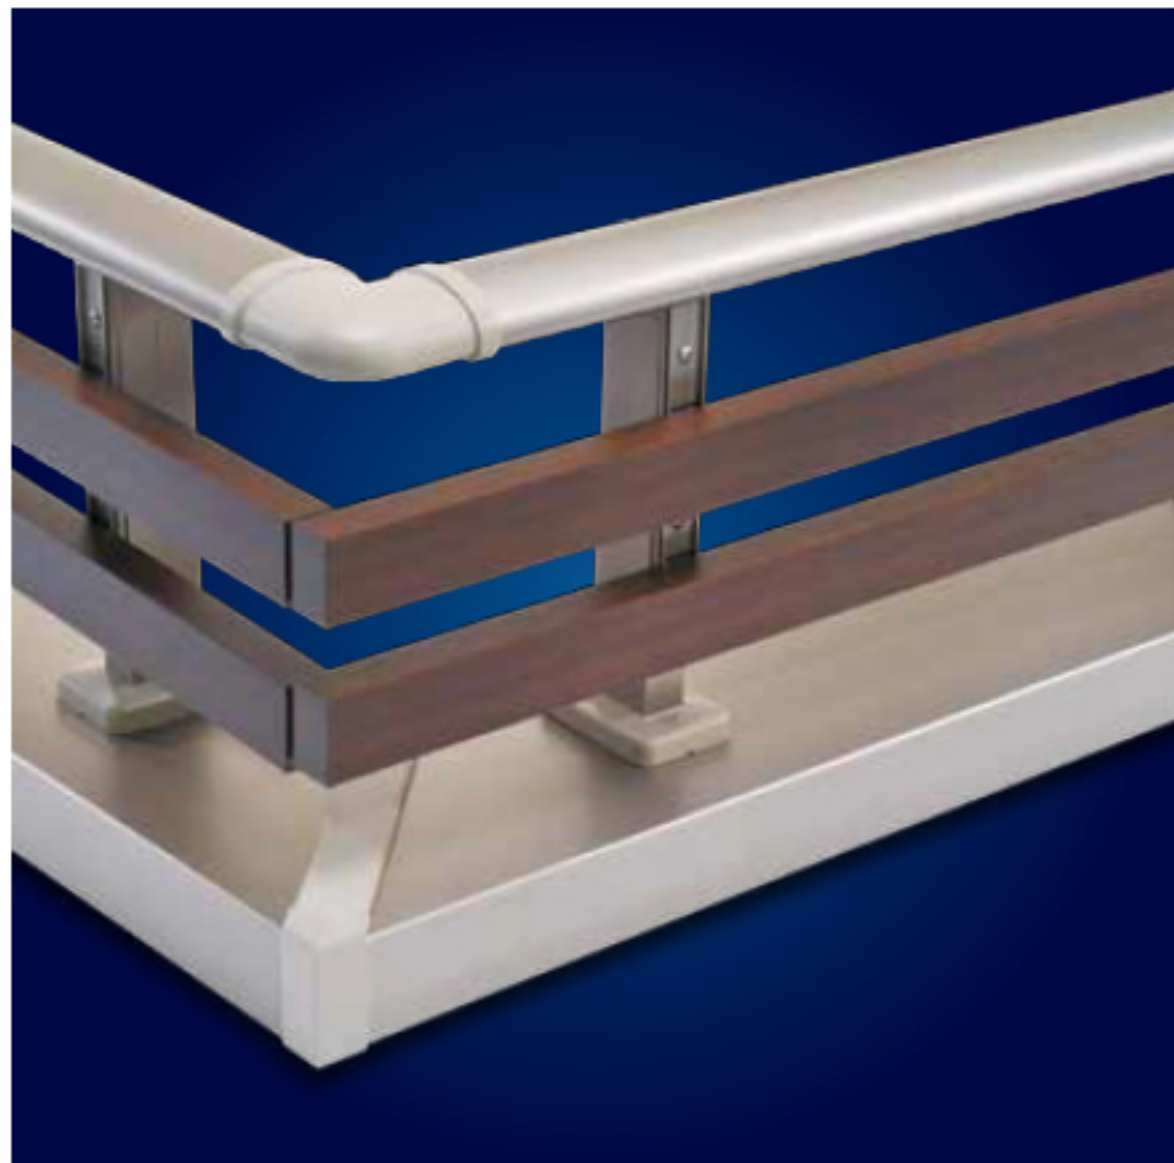

角横格子
WOODタイプ

木のぬくもりが作り出す飽きのこない心地よい空間

■寸法図 規格寸法/H=300(笠木幅W=165~250) (単位=mm)

施工例

内側

側面

■カラーバリエーション

ライト