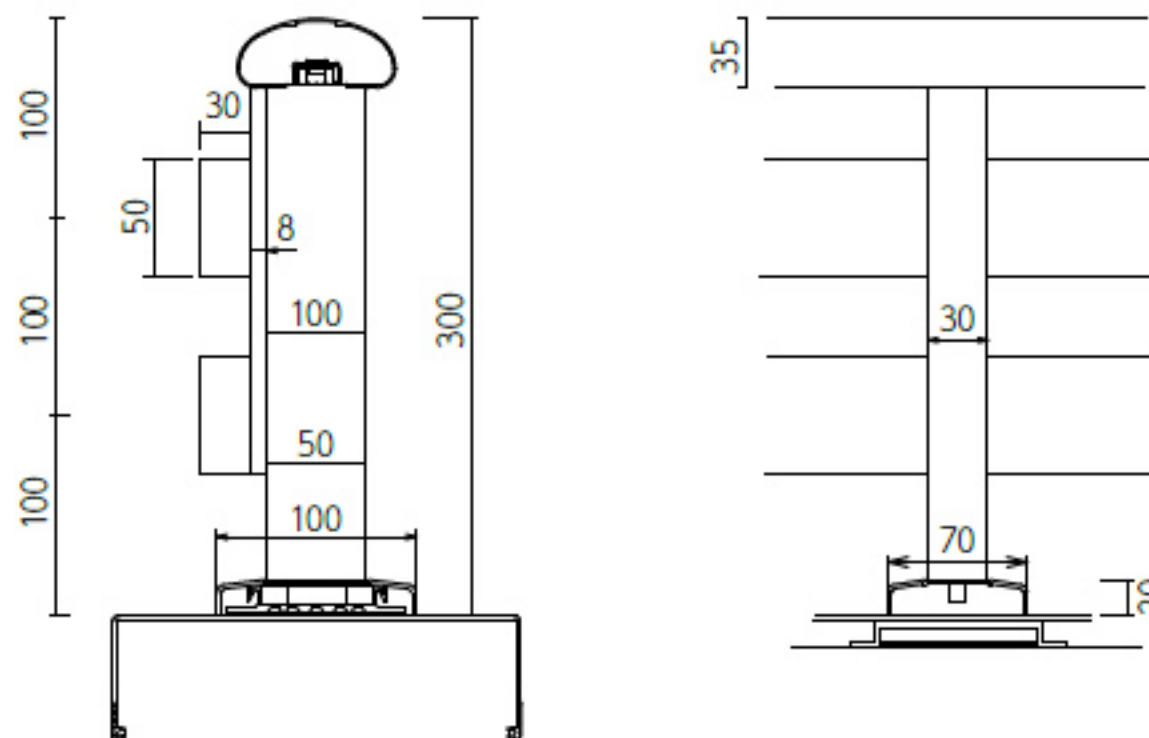

角横格子
WOODタイプ

木のぬくもりが作り出す飽きのこない心地よい空間

■寸法図 規格寸法/H=300(笠木幅W=165~250) (単位=mm)

施工例

内側

側面

■カラーバリエーション

ライト