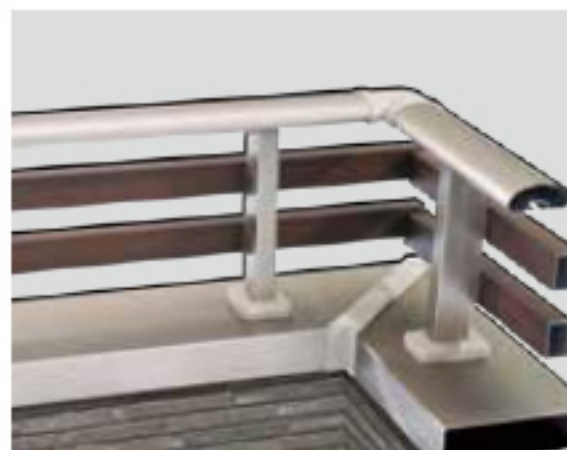

角横格子
WOODタイプ

木のぬくもりが作り出す飽きのこない心地よい空間

■寸法図 規格寸法/H=300(笠木幅W=165~250) (単位=mm)

施工例

内側

側面

■カラーバリエーション

ライト