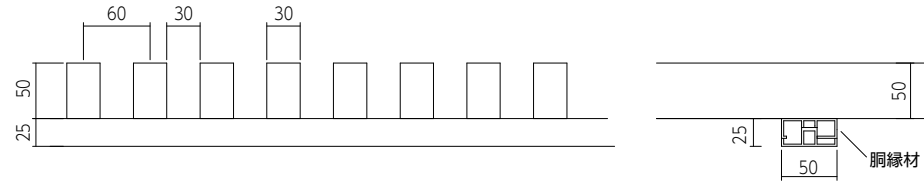

レインボースクリーン

(タテ格子 ヨコ格子・壁付・壁内タイプ)

シンプルが創り出す個性 & モダンの外観

見る角度により視線を遮ります

■ 寸法図 格子寸法 30×50角 タテ格子、横格子両方に対応します

〈30見付〉

ステンカラー
※銅縁材の色は、シルバー よりお選びください。
ダークブロンズ

〈50見付〉