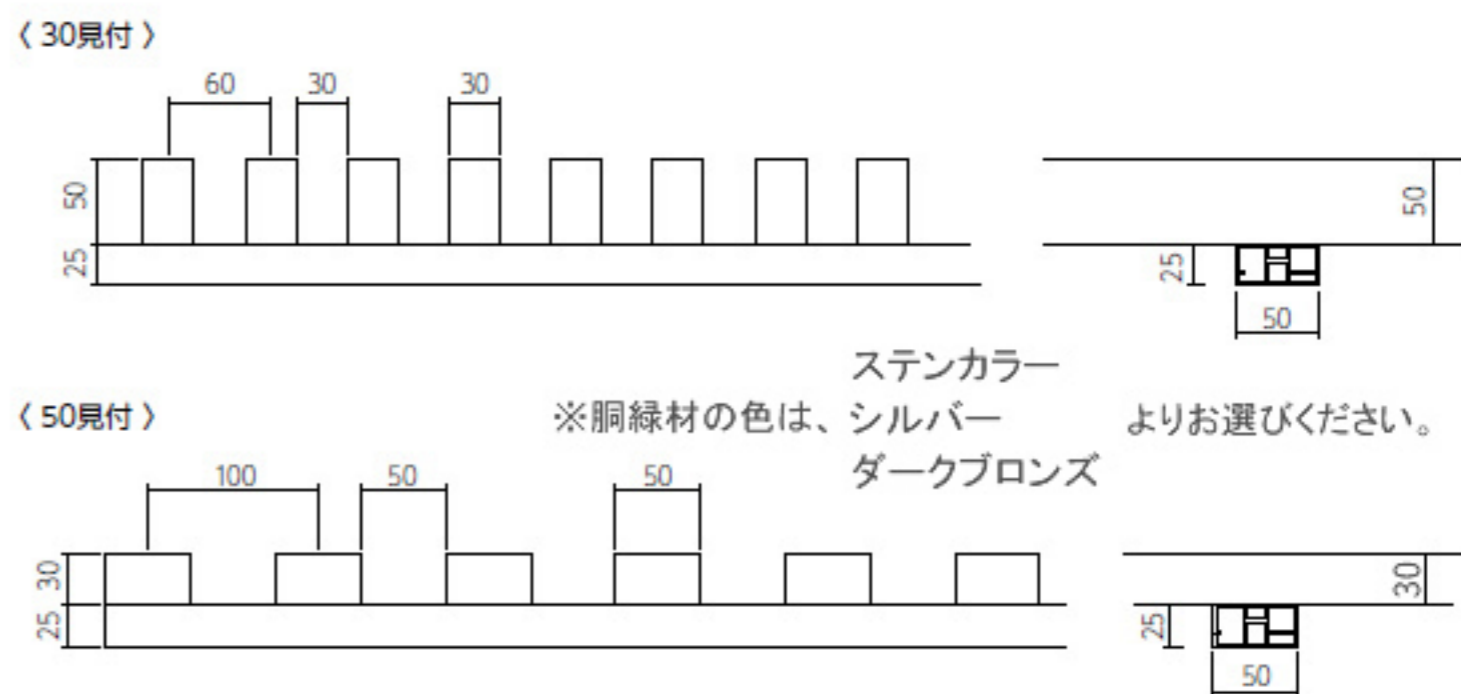

レインボースクリーン

(タテ格子 ヨコ格子・壁付・壁内タイプ)

シンプルが創り出す個性 & モダンの外観

見る角度により視線を遮ります

施工例

色々な納まりが対応可能です。弊社担当者までお問い合わせください。

■ カラーバリエーション

■ 寸法図 格子寸法 30×50角 タテ格子、横格子両方に対応します