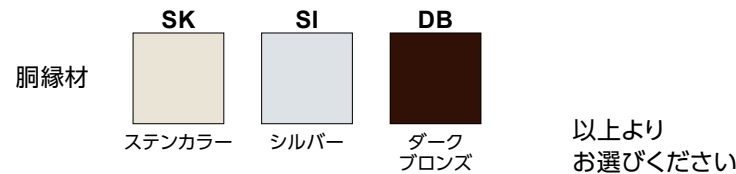

■ カラーバリエーション

※商品の色は印刷の特性上、実物とは多少異なる場合がありますのでご了承ください。※部材・部品は予告なく変更することがあります。