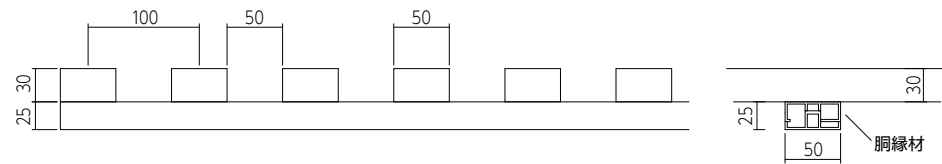

レインボースクリーン

(タテ格子 ヨコ格子・壁付・壁内タイプ)

シンプルが創り出す個性 & モダンの外観

見る角度により視線を遮ります

■ 寸法図 格子寸法 30×50角 タテ格子、横格子両方に対応します

〈30見付〉

ステンカラー
※銅縁材の色は、シルバー よりお選びください。
ダークブロンズ

〈50見付〉