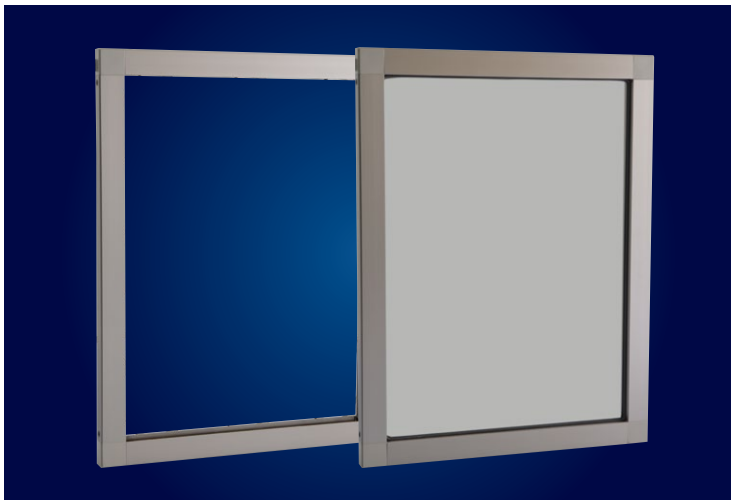

枠付パネル

開口部を美しくデザイン

施工例

■ 寸法図

■ カラー

※商品の色は印刷の特性上、
実物とは多少異なる場合が
ありますのでご了承ください。