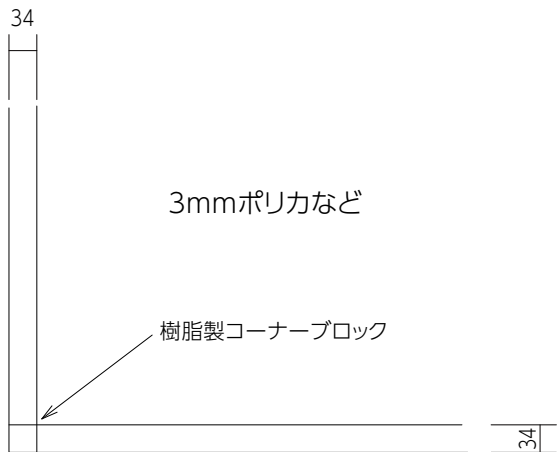

枠付パネル

開口部を美しくデザイン

施工例

■ 寸法図

■ カラー

※商品の色は印刷の特性上、
実物とは多少異なる場合が
ありますのでご了承ください。