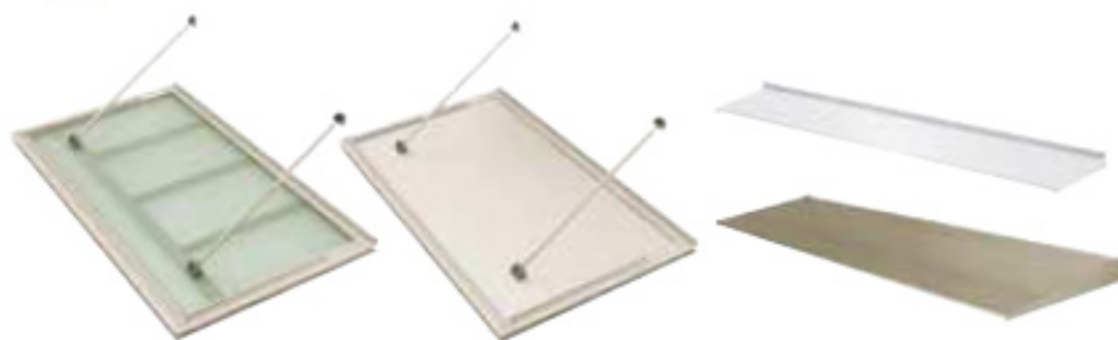

住宅設備機器・建材

システムキッチン

システムバスルーム

トイレ

取扱いメーカー
TOTO / Panasonic
クリナップ / Husetec
LIXIL (トステム、INAX、サンウエーブ)
YAMAHA / NORITZ
Rinnai / NODA

庇

取扱いメーカー YKKap / (株)ツツキ / アルフィン

バルコニー通風小窓