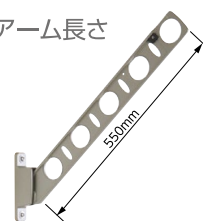

# 室外物干

定番の4色

**YS-M**

窓壁用の  
スタンダードタイプ

窓壁用物干金物

3段階のアーム操作

斜上・水平・斜下

+ 収納

アーム長さ

**YS-K**

腰壁用の  
スタンダードタイプ

腰壁用物干金物

2段階のアーム操作

斜上・水平

+ 収納

アーム長さ

**YS-P**

干す高さを変えられる  
物干金物

腰壁用可動式物干金物

4段階スライド  
機能搭載

アーム長さ