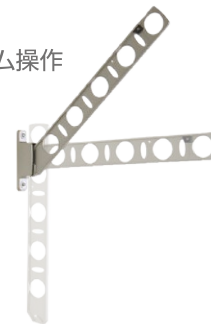

# 室外物干

定番の4色

**YS-M**

窓壁用の  
スタンダードタイプ

窓壁用物干金物

3段階のアーム操作

斜上・水平・斜下

+ 収納

アーム長さ

**YS-K**

腰壁用の  
スタンダードタイプ

腰壁用物干金物

2段階のアーム操作

斜上・水平

+ 収納

アーム長さ

**YS-P**

干す高さを変えられる  
物干金物

腰壁用可動式物干金物

4段階スライド  
機能搭載

アーム長さ