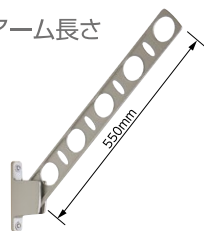

# 室外物干

定番の4色

**YS-M**

窓壁用の  
スタンダードタイプ

窓壁用物干金物

3段階のアーム操作

斜上・水平・斜下

+ 収納

アーム長さ

**YS-K**

腰壁用の  
スタンダードタイプ

腰壁用物干金物

2段階のアーム操作

斜上・水平

+ 収納

アーム長さ

**YS-P**

干す高さを変えられる  
物干金物

腰壁用可動式物干金物

4段階スライド  
機能搭載

アーム長さ